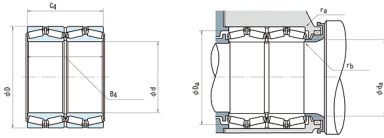

## NSK 711KV9151 Four-Row Tapered Roller Bearing

Bearing No. 711KV9151

711KV9151 Bearing 2D drawings and 3D CAD models

hidYobi	711KV9151
LangID	1
ALP23	0
ALP22	30
D_	914.4
ALP21	28
C	5500
B_	317.5
hidTable	ecat_NSTPRF
RAr	1766.593
rb	3.3
mass	549
ra	6.4
D_a	870
C0	19300
SLR	55
Prod_Type3	TRBSR_FR_ID
da	770
d	711.2
BET21	1
BET22	20
BET23	0
C_	317.5
yobi	711KV9151
KBRG	3666